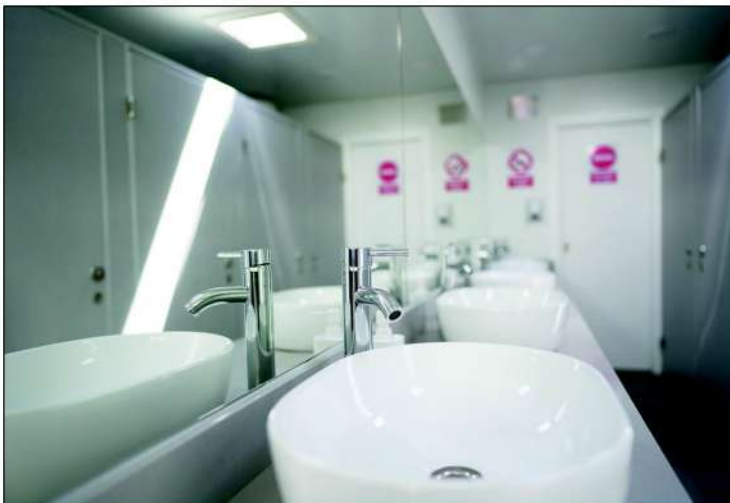

**Un nuevo concepto
de aseos móviles**